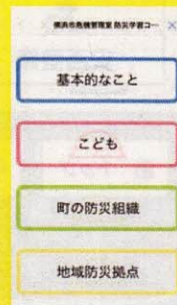

AR 防災 AR

- 今いる場所で浸水状況を疑似体験

今いる場所で災害が起きたら・・・
シミュレーション

アンドロイド版は今後実装予定

マイ・タイムライン

- 危険性の判定
現在地や任意の場所を選択して、風水害の危険性を判定
- マイ・タイムラインの作成
風水害の危険性や家族の状況に応じた避難行動・非常時の持ち出し品を検討し、簡単に登録
- 避難情報との連動
災害時には避難情報がマイ・タイムラインと連動してプッシュ通知

プッシュ通知

避難所検索

- ハザードマップ表示・危険性判定
選択したハザードマップにより、住まいや職場の危険性を表示・確認
- 避難所検索・ルート案内
現在地周辺の避難場所等を検索
開設されている避難場所等の混雑状況を確認
避難場所等までのルートを確認

防災学習コンテンツ

防災に関わる様々な情報を掲載
クイズ・動画・教材で楽しく学習

防災情報

最新の避難情報と防災情報をリアルタイムで配信

安否登録

Google パーソンファインダーで簡単に安否登録・安否確認

写真はイメージです。

横浜市危機管理室 地域防災課
TEL : 045-671-3456
Email : so-chiikibousai@city.yokohama.jp

ダウンロード無料

横浜市避難ナビ

検索