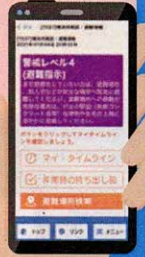

マップの種類を
簡単に切り替え

マイ・タイムラインを 作成して備えよう!

「災害時には避難情報を
マイ・タイムラインと連動して
プッシュ通知」

避難所を検索

避難所へのルートを案内
災害時には
避難場所の開設状況を
リアルタイムで確認

ダウンロード無料

横浜市危機管理室 地域防災課
TEL : 045-671-3456
Email : so-chiikibousai@city.yokohama.jp

横浜市避難ナビ 検索

(((横浜市避難ナビ)))

平時モード

- ARにより浸水状況を疑似体験
- ハザードマップや避難場所等を確認
- 一人ひとりの行動計画であるマイ・タイムラインを作成

災害への備えを進めましょう

災害時モード

- マイ・タイムラインと連動した避難情報のプッシュ通知
- 開設している避難場所を確認
- 避難場所等までのルート案内

状況に応じて適切な行動を取りましょう

アプリ機能紹介

AR 防災 AR

- 今いる場所で浸水状況を疑似体験

今いる場所で災害が起きたら・・・
シミュレーション

アンドロイド版は今後実装予定

マイ・タイムライン

- 危険性の判定
現在地や任意の場所を選択して、風水害の危険性を判定
- マイ・タイムラインの作成
風水害の危険性や家族の状況に応じた避難行動・非常時の持ち出し品を検討し、簡単に登録
- 避難情報との連動
災害時には避難情報がマイ・タイムラインと連動してプッシュ通知

プッシュ通知

避難所検索

- ハザードマップ表示・危険性判定
選択したハザードマップにより、住まいや職場の危険性を表示・確認
- 避難所検索・ルート案内
現在地周辺の避難場所等を検索
開設されている避難場所等の混雑状況を確認
避難場所等までのルートを確認

防災学習コンテンツ

防災に関わる様々な情報を掲載
クイズ・動画・教材で楽しく学習

防災情報

最新の避難情報と防災情報をリアルタイムで配信

安否登録