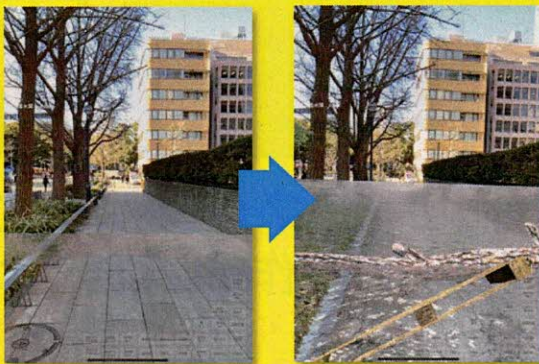

(((横浜市避難ナビ)))

平時モード

- ARにより浸水状況を疑似体験
- ハザードマップや避難場所等を確認
- 一人ひとりの行動計画であるマイ・タイムラインを作成

災害への備えを進めましょう

災害時モード

- マイ・タイムラインと連動した避難情報のプッシュ通知
- 開設している避難場所を確認
- 避難場所等までのルート案内

状況に応じて適切な行動を取りましょう

アプリ機能紹介

AR 防災 AR

- 今いる場所で浸水状況を疑似体験

今いる場所で災害が起きたら・・・
シミュレーション

アンドロイド版は今後実装予定

マイ・タイムライン

- 危険性の判定
現在地や任意の場所を選択して、風水害の危険性を判定
- マイ・タイムラインの作成
風水害の危険性や家族の状況に応じた避難行動・非常時の持ち出し品を検討し、簡単に登録
- 避難情報との連動
災害時には避難情報がマイ・タイムラインと連動してプッシュ通知