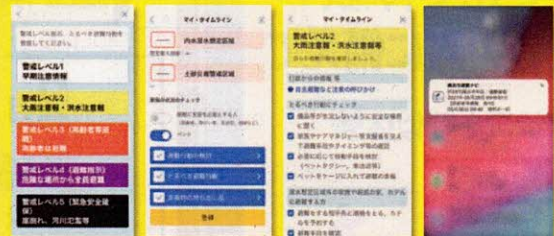

(((横浜市避難ナビ)))

平時モード

- ARにより浸水状況を疑似体験
- ハザードマップや避難場所等を確認
- 一人ひとりの行動計画であるマイ・タイムラインを作成

災害への備えを進めましょう

災害時モード

- マイ・タイムラインと連動した避難情報のプッシュ通知
- 開設している避難場所を確認
- 避難場所等までのルート案内

状況に応じて適切な行動を取りましょう

アプリ機能紹介

AR 防災 AR

- 今いる場所で浸水状況を疑似体験

今いる場所で災害が起きたら・・・
シミュレーション

アンドロイド版は今後実装予定

マイ・タイムライン

- 危険性の判定
現在地や任意の場所を選択して、風水害の危険性を判定
- マイ・タイムラインの作成
風水害の危険性や家族の状況に応じた避難行動・非常時の持ち出し品を検討し、簡単に登録
- 避難情報との連動
災害時には避難情報がマイ・タイムラインと連動してプッシュ通知

プッシュ通知

避難所検索

- ハザードマップ表示・危険性判定
選択したハザードマップにより、住まいや職場の危険性を表示・確認
- 避難所検索・ルート案内
現在地周辺の避難場所等を検索
開設されている避難場所等の混雑状況を確認
避難場所等までのルートを確認

防災学習コンテンツ

防災に関わる様々な情報を掲載
クイズ・動画・教材で楽しく学習

防災情報

最新の避難情報と防災情報をリアルタイムで配信

安否登録