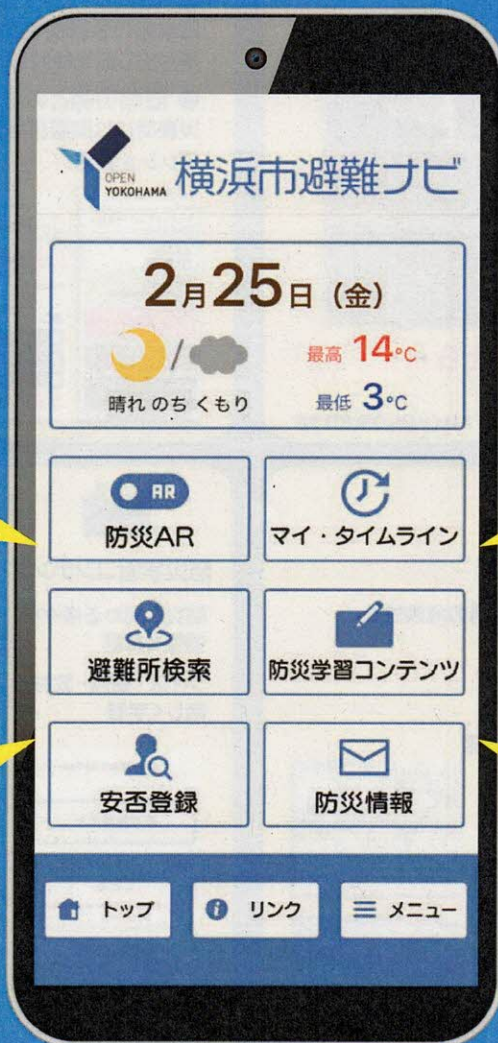

横浜市避難ナビ

「いま」から「いざ」に備えましょう!

いざ災害が起きた場合、適切な行動をとれるように
平時「いま」から災害時「いざ」まで一体的にサポートするアプリです。

ワンタッチで 操作は簡単!

プッシュ 通知

目で見て体験! 実際の災害に備えて

浸水状況を疑似体験

ハザードマップが 一目で分かる!

マップの種類を
簡単に切り替え

マイ・タイムラインを 作成して備えよう!

「災害時には避難情報を
マイ・タイムラインと連動して
プッシュ通知」

避難所を検索

避難所へのルートを案内
災害時には
避難場所の開設状況を
リアルタイムで確認

ダウンロード無料

横浜市危機管理室 地域防災課
TEL : 045-671-3456
Email : so-chiikibousai@city.yokohama.jp

横浜市避難ナビ 検索

(((横浜市避難ナビ)))

平時モード

- ARにより浸水状況を疑似体験
- ハザードマップや避難場所等を確認
- 一人ひとりの行動計画であるマイ・タイムラインを作成

災害への備えを進めましょう

災害時モード

- マイ・タイムラインと連動した避難情報のプッシュ通知
- 開設している避難場所を確認
- 避難場所等までのルート案内

状況に応じて適切な行動を取りましょう

アプリ機能紹介

AR 防災 AR

- 今いる場所で浸水状況を疑似体験

今いる場所で災害が起きたら・・・
シミュレーション

アンドロイド版は今後実装予定

マイ・タイムライン

- 危険性の判定
現在地や任意の場所を選択して、風水害の危険性を判定
- マイ・タイムラインの作成
風水害の危険性や家族の状況に応じた避難行動・非常時の持ち出し品を検討し、簡単に登録
- 避難情報との連動
災害時には避難情報がマイ・タイムラインと連動してプッシュ通知