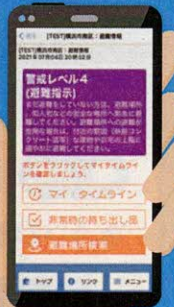

横浜市避難ナビ

「いま」から「いざ」に備えましょう!

いざ災害が起きた場合、適切な行動をとれるように
平時「いま」から災害時「いざ」まで一体的にサポートするアプリです。

ワンタッチで 操作は簡単!

プッシュ 通知

目で見て体験! 実際の災害に備えて

浸水状況を疑似体験

ハザードマップが 一目で分かる!

マップの種類を
簡単に切り替え

マイ・タイムラインを 作成して備えよう!

「災害時には避難情報を
マイ・タイムラインと連動して
プッシュ通知」

避難所を検索

避難所へのルートを案内
災害時には
避難場所の開設状況を
リアルタイムで確認

ダウンロード無料

横浜市危機管理室 地域防災課
TEL : 045-671-3456
Email : so-chiikibousai@city.yokohama.jp

横浜市避難ナビ 検索

(((横浜市避難ナビ)))

平時モード

- ARにより浸水状況を疑似体験
- ハザードマップや避難場所等を確認
- 一人ひとりの行動計画であるマイ・タイムラインを作成

災害への備えを進めましょう

災害時モード

- マイ・タイムラインと連動した避難情報のプッシュ通知
- 開設している避難場所を確認
- 避難場所等までのルート案内

状況に応じて適切な行動を取りましょう

アプリ機能紹介

AR 防災 AR

- 今いる場所で浸水状況を疑似体験

今いる場所で災害が起きたら・・・
シミュレーション

アンドロイド版は今後実装予定

マイ・タイムライン

- 危険性の判定
現在地や任意の場所を選択して、風水害の危険性を判定
- マイ・タイムラインの作成
風水害の危険性や家族の状況に応じた避難行動・非常時の持ち出し品を検討し、簡単に登録
- 避難情報との連動
災害時には避難情報がマイ・タイムラインと連動してプッシュ通知