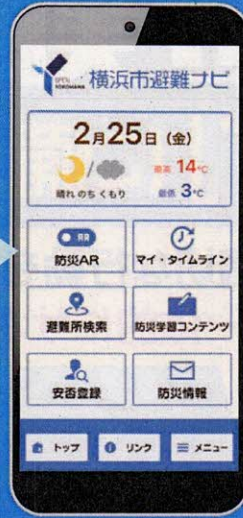

横浜市避難ナビ

「いま」から「いざ」に備えましょう!

いざ災害が起きた場合、適切な行動をとれるように
平時「いま」から災害時「いざ」まで一体的にサポートするアプリです。

ワンタッチで 操作は簡単!

プッシュ 通知

目で見て体験! 実際の災害に備えて

浸水状況を疑似体験

ハザードマップが 一目で分かる!

マップの種類を
簡単に切り替え

マイ・タイムラインを 作成して備えよう!

「災害時には避難情報を
マイ・タイムラインと連動して
プッシュ通知」

避難所を検索

避難所へのルートを案内
災害時には
避難場所の開設状況を
リアルタイムで確認

ダウンロード無料

横浜市危機管理室 地域防災課
TEL : 045-671-3456
Email : so-chiikibousai@city.yokohama.jp

横浜市避難ナビ 検索

(((横浜市避難ナビ)))

平時モード

- ARにより浸水状況を疑似体験
- ハザードマップや避難場所等を確認
- 一人ひとりの行動計画であるマイ・タイムラインを作成

災害への備えを進めましょう

災害時モード

- マイ・タイムラインと連動した避難情報のプッシュ通知
- 開設している避難場所を確認
- 避難場所等までのルート案内

状況に応じて適切な行動を取りましょう

アプリ機能紹介

AR 防災 AR

- 今いる場所で浸水状況を疑似体験

今いる場所で災害が起きたら・・・
シミュレーション

アンドロイド版は今後実装予定

マイ・タイムライン

- 危険性の判定
現在地や任意の場所を選択して、風水害の危険性を判定
- マイ・タイムラインの作成
風水害の危険性や家族の状況に応じた避難行動・非常時の持ち出し品を検討し、簡単に登録
- 避難情報との連動
災害時には避難情報がマイ・タイムラインと連動してプッシュ通知