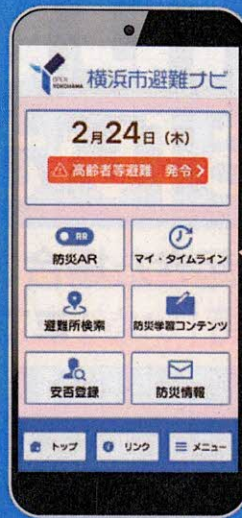

横浜市避難ナビ

「いま」から「いざ」に備えましょう!

いざ災害が起きた場合、適切な行動をとれるように
平時「いま」から災害時「いざ」まで一体的にサポートするアプリです。

ワンタッチで 操作は簡単!

プッシュ 通知

目で見て体験! 実際の災害に備えて

浸水状況を疑似体験

ハザードマップが 一目で分かる!

マップの種類を
簡単に切り替え

マイ・タイムラインを 作成して備えよう!

「災害時には避難情報を
マイ・タイムラインと連動して
プッシュ通知」

避難所を検索

避難所へのルートを案内
災害時には
避難場所の開設状況を
リアルタイムで確認

ダウンロード無料

横浜市危機管理室 地域防災課
TEL : 045-671-3456
Email : so-chiikibousai@city.yokohama.jp

横浜市避難ナビ 検索

(((横浜市避難ナビ)))

平時モード

- ARにより浸水状況を疑似体験
- ハザードマップや避難場所等を確認
- 一人ひとりの行動計画であるマイ・タイムラインを作成

災害への備えを進めましょう

災害時モード

- マイ・タイムラインと連動した避難情報のプッシュ通知
- 開設している避難場所を確認
- 避難場所等までのルート案内

状況に応じて適切な行動を取りましょう

アプリ機能紹介

AR 防災 AR

- 今いる場所で浸水状況を疑似体験

今いる場所で災害が起きたら・・・
シミュレーション

アンドロイド版は今後実装予定

マイ・タイムライン

- 危険性の判定
現在地や任意の場所を選択して、風水害の危険性を判定
- マイ・タイムラインの作成
風水害の危険性や家族の状況に応じた避難行動・非常時の持ち出し品を検討し、簡単に登録
- 避難情報との連動
災害時には避難情報がマイ・タイムラインと連動してプッシュ通知