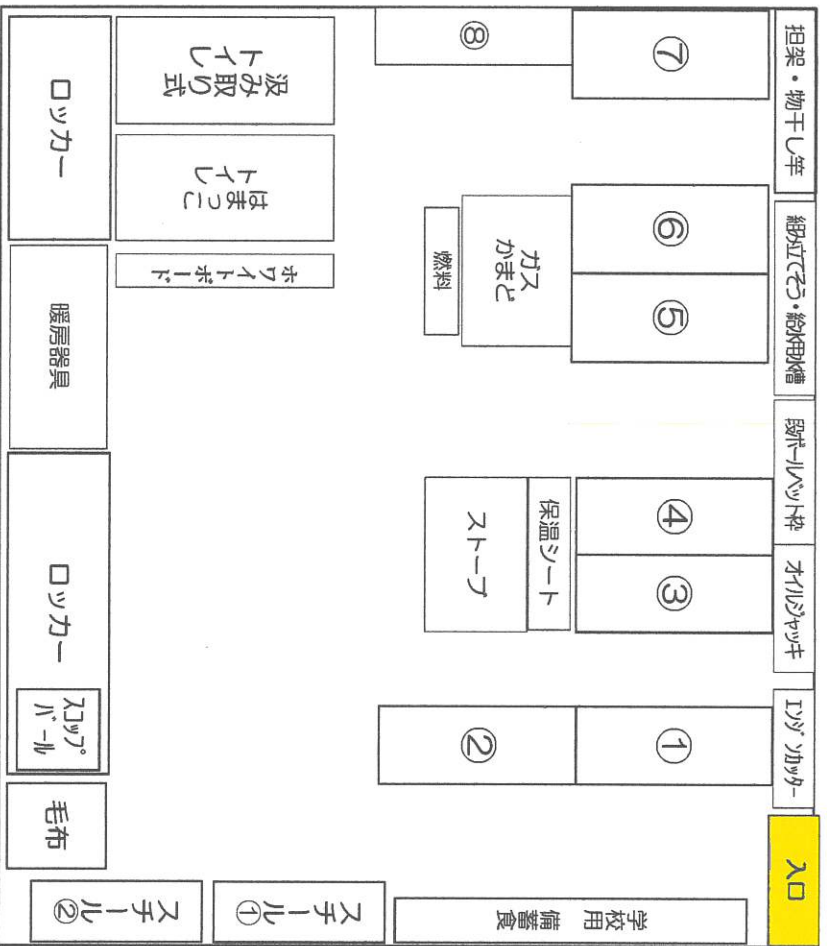

⑤の棚
棚上部
4段目
3段目
2段目
1段目

(仮)
はまっこトイレ部品
給水関係

④の棚
棚上部
4段目
3段目
2段目
1段目

畳ロール・簡易テント
布団
ブルーシート
オイルタンク

③の棚
棚上部
3段目
2段目
1段目

布団
クワガパ®・テント
フライベントテント
アルミグラウンケット
保温シート
段ボールベット

①の棚
棚上部
3段目
2段目
1段目

おむつ
投光器
コードリール・消毒液
感染症対策コンテナ
トイレ用サンダル
発電機

⑥の棚
5段目
1～4段目

備蓄食
飲料水

担架・物干し竿
網立てでょう・給用炊槽
段ボールボックス
オイルリヤッキ
インカメラ

②の棚
棚上部
4段目
3段目
2段目
1段目

おむつ
おむつ
生理用品・サニタクリーン
トイレパットク
トイレパットパー
簡易トイレ
救助用資機材

②の棚
棚上部
4段目
3段目
2段目
1段目

おむつ
おむつ
生理用品・サニタクリーン
トイレパットク
トイレパットパー
簡易トイレ
救助用資機材

⑦の棚
1～4段目

備蓄食

⑦
⑥
⑤
④
③
②

ガス
かまど
燃料
保温シート
ストーブ

②の棚
棚上部
4段目
3段目
2段目
1段目

おむつ
おむつ
生理用品・サニタクリーン
トイレパットク
トイレパットパー
簡易トイレ
救助用資機材

②の棚
棚上部
4段目
3段目
2段目
1段目

おむつ
おむつ
生理用品・サニタクリーン
トイレパットク
トイレパットパー
簡易トイレ
救助用資機材

⑧の棚
2段目
1段目

哺乳瓶・調理器具
寸胴鍋・クラッカー

⑧
⑦
⑥
⑤
④
③
②

ガス
かまど
燃料
保温シート
ストーブ

②の棚
棚上部
4段目
3段目
2段目
1段目

おむつ
おむつ
生理用品・サニタクリーン
トイレパットク
トイレパットパー
簡易トイレ
救助用資機材

②の棚
棚上部
4段目
3段目
2段目
1段目

おむつ
おむつ
生理用品・サニタクリーン
トイレパットク
トイレパットパー
簡易トイレ
救助用資機材

<床置き>
・ガスかまど
・燃料BOX
・台車
・ストーブ
・可搬ポンプ

・汲み取り式
・はまっこトイレ
・リアカー
・ホワイトボード
・自転車

⑦
⑥
⑤
④
③
②

ガス
かまど
燃料
保温シート
ストーブ

②の棚
棚上部
4段目
3段目
2段目
1段目

おむつ
おむつ
生理用品・サニタクリーン
トイレパットク
トイレパットパー
簡易トイレ
救助用資機材

②の棚
棚上部
4段目
3段目
2段目
1段目

おむつ
おむつ
生理用品・サニタクリーン
トイレパットク
トイレパットパー
簡易トイレ
救助用資機材

【考え方】

- ●震災時すぐに必要なものは取り出しやすい棚に (①②③④)
- ●ある程度時間が経過してから必要となるものは奥の棚に (⑥⑦⑧⑨⑩)
- ●床に直接置くものは段ボールから出して車輪で移動できるようにする

1. ロッカー
2. ・黒アタッシュケース
   - ・腕章
   - ・ヘルメット
   - ・ビブス

- ・書類ケース
- ・バケツ
- ・雑貨
- ・ロープ
- ・救急箱
- ・安全靴
- ・工具箱
- ・ポリタンク