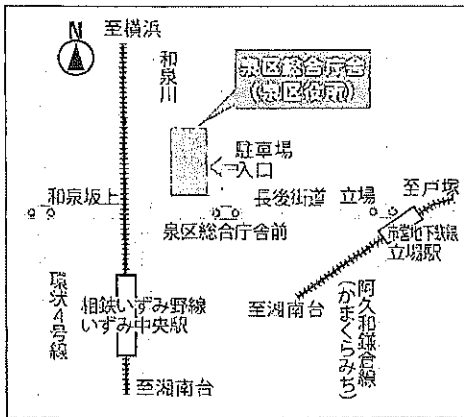

検索

講座の HP はこちらから ↓

※ 新型コロナウイルス感染症の拡大防止のため、中止・延期となる場合がございます。

② 申込方法：氏名、住所、電話番号、年代、(あれば)メールアドレスを明記の上、ホームページの応募フォームかメール、電話、FAX もしくは窓口でお申込みください。申込先は、このチラシの表面をご参照ください。
 ※ご記入いただいた個人情報は適切に管理し講座目的以外には一切使用しません。

③ 申込締切：令和4年6月15日(水)10時まで(定員に満たない場合は引き続き先着順で受付)

※応募者多数の場合、泉区在住・在学・在勤の方を優先し、抽選します。

結果は全員に6月16日(木)までにメールまたは、電話で連絡します。

アクセス

- ・相模鉄道いずみ野線
「いずみ中央」駅より徒歩5分
 - ・市営地下鉄「立場」駅より徒歩約15分
 - ・神奈川中央交通バス
「泉区総合庁舎前」バス停前
- ※区役所駐車場は有料となります。
 できるだけ公共交通機関をご利用ください。

FAX 800-2518 いずみ区民活動支援センター行