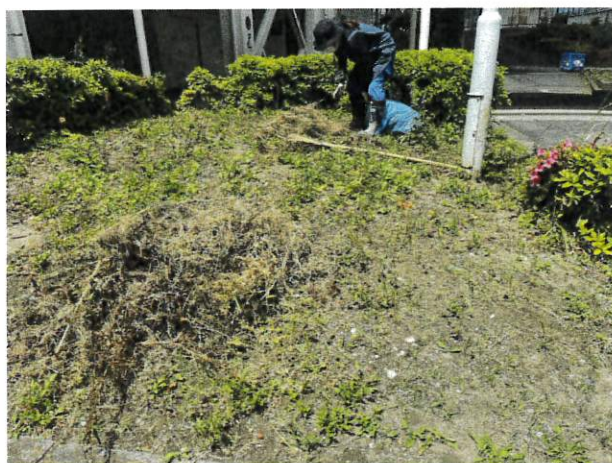

中庭

菊芋畑

中庭

菊芋畑付近

テニスコート付近

テニスコート付近

**5月 8日**

野の花が咲いていました。

移植しました

東門付近の花畑

東門付近の花畑

門の外

フェンスへの絡み除去

5月11日

**5月12日**

体育館前

D棟前

D棟前

D棟前

D棟前

綺麗になりました

体育館横側溝

体育館横側溝

体育館横側溝